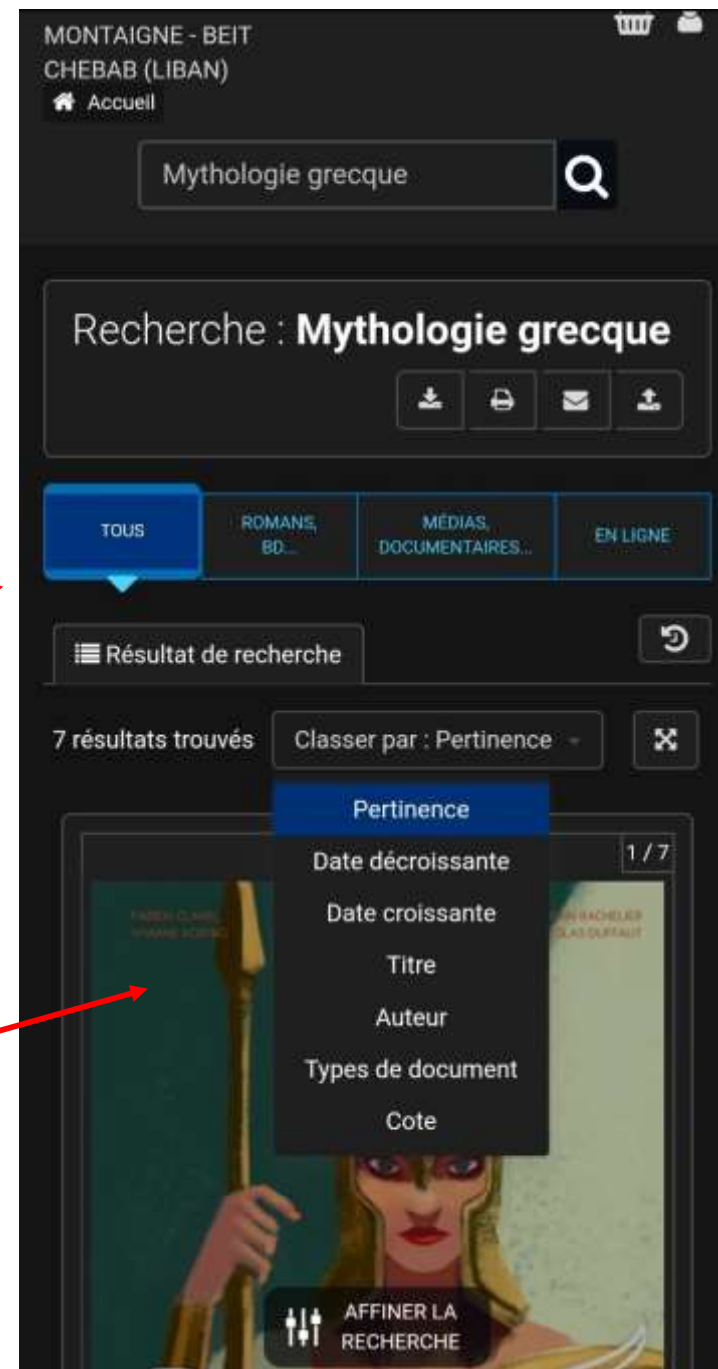

3

Vous tapez un ou deux mots clés et vous lancez la recherche.

Le site vous propose, selon le thème de la recherche:

-tous les types de documents qui existent

-le nombre de documents trouvés

-Un affinement de la recherche selon :

- Le titre
- L'auteur
- La cote
- Le type