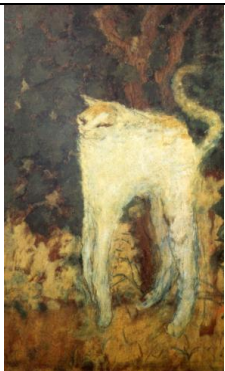

**Une vie de chat** : Pour ce film, les réalisateurs ont fait référence à de nombreuses œuvres d'art. Il est intéressant d'en découvrir certaines.

Références : des œuvres artistiques	Exemples tirés du film	Informations sur les œuvres artistiques
 <p>1 2</p>	 <p>La maman de Zoé</p>	<p>Amedeo Modigliani (1884–1920)</p> <p><b>1</b>-Femme à la cravate noire -1917</p> <p><b>2</b>-Jeanne Hebuterne- 1919</p>
	 <p>Victor Costa</p>	<p>Fernando Botero – né 1932</p> <p>El Tango- 2000</p>
	 <p>La chambre de Zoé</p>	<p>Vincent Van Gogh (1853 –1890)</p> <p>La chambre à Arles - 1888</p> <p style="writing-mode: vertical-rl; transform: rotate(180deg);">Une vie de chat - Folimage</p>

Claude Monet (1840-1926)  
Les nymphéas - 1905

Zoé prend la fuite sur la Seine...

Marc Chagall (1887-1985)  
Le cirque bleu - 1950

Et le chat aussi !

Claude Monet (1840-1926)  
La Pie - entre 1868 et 1869

Vue de Paris enneigé...avec une pie

1

1-Pablo Picasso (1881-1973)

Masque africain

-Henri Matisse (1869-1954)

Portrait de Mme Matisse -1913  
(Comme un masque)

2

2-Pablo Picasso

Explosion des limites du trait dans les portraits

1

2

Dino, le chat

1-Pierre Bonnard (1867-1947)

Le chat blanc- 1894

2-Pablo Picasso (1881-1973)

Chat dévorant un oiseau- 1939