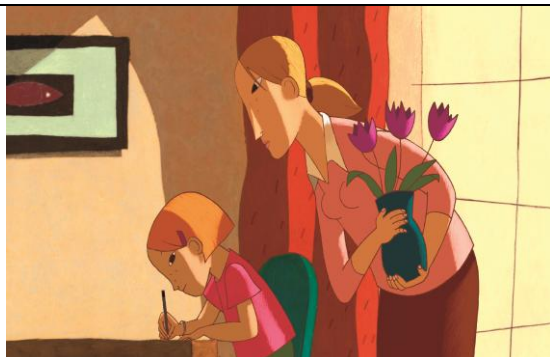

Paul Klee (1879-1940)

Le poisson rouge- 1912