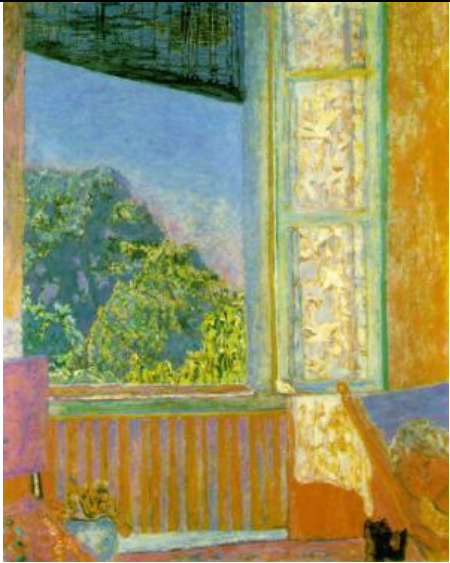

1

2

3

Les ambiances nocturnes  
et les clairs- obscurs

**1**-Johannes Vermeer  
(1632-1675)

Vue de Delft - vers 1660

**2**-Claude Monet

Paysage marin, effet de nuit  
-1866

**3**-Vincent van Gogh

La nuit étoilée- 1889

Pierre Bonnard (1867-1947)

Fenêtre ouverte -1921

Paul Klee (1879-1940)

Le poisson rouge- 1912

1

2

Le colosse

1-Francisco Goya (1746-1828)

Le colosse- 1812

2- Statuette Ngbaka, Zaire

Paul Cézanne (1839-1906)

Les toits de Paris - 1882

Traitement des couleurs comme Matisse dans toutes les scènes non obscures