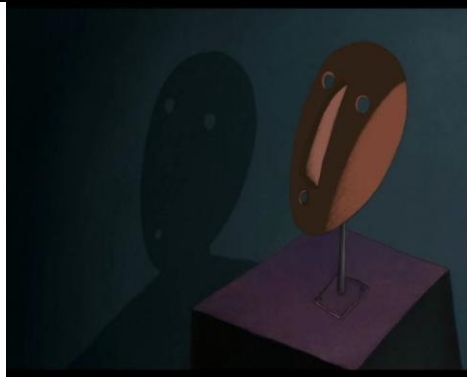

**Une vie de chat** : Pour ce film, les réalisateurs ont fait référence à de nombreuses œuvres d'art. Il est intéressant d'en découvrir certaines.

Références : des œuvres artistiques	Exemples tirés du film	Informations sur les œuvres artistiques
 <p>1 2</p>	 <p>La maman de Zoé</p>	<p>Amedeo Modigliani (1884–1920)</p> <p><b>1</b>-Femme à la cravate noire -1917</p> <p><b>2</b>-Jeanne Hebuterne- 1919</p>
	 <p>Victor Costa</p>	<p>Fernando Botero – né 1932</p> <p>El Tango- 2000</p>
	 <p>La chambre de Zoé</p>	<p>Vincent Van Gogh (1853 –1890)</p> <p>La chambre à Arles - 1888</p> <p style="writing-mode: vertical-rl; transform: rotate(180deg);">Une vie de chat - Folimage</p>

Claude Monet (1840-1926)  
Les nymphéas - 1905

Zoé prend la fuite sur la Seine...

Marc Chagall (1887-1985)  
Le cirque bleu - 1950

Et le chat aussi !

Claude Monet (1840-1926)  
La Pie - entre 1868 et 1869

Vue de Paris enneigé...avec une pie

1

1-Pablo Picasso (1881-1973)

Masque africain

-Henri Matisse (1869-1954)

Portrait de Mme Matisse -1913  
(Comme un masque)

2

2-Pablo Picasso

Explosion des limites du trait dans les portraits

1

2

Dino, le chat

1-Pierre Bonnard (1867-1947)

Le chat blanc- 1894

2-Pablo Picasso (1881-1973)

Chat dévorant un oiseau- 1939