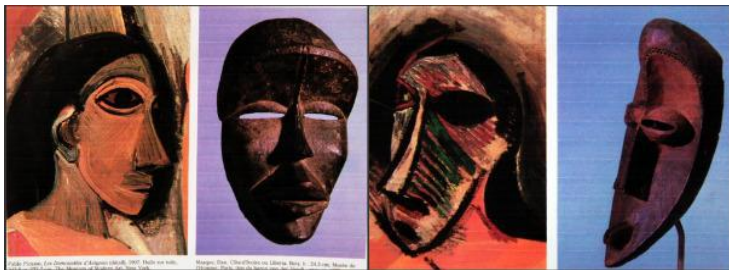

**Une vie de chat** : Pour ce film, les réalisateurs ont fait référence à de nombreuses œuvres d'art. Il est intéressant d'en découvrir certaines.

Références : des œuvres artistiques	Exemples tirés du film	Informations sur les œuvres artistiques
 <p>1 2</p>	 <p>La maman de Zoé</p>	<p>Amedeo Modigliani (1884–1920)</p> <p><b>1</b>-Femme à la cravate noire -1917</p> <p><b>2</b>-Jeanne Hebuterne- 1919</p>
	 <p>Victor Costa</p>	<p>Fernando Botero – né 1932</p> <p>El Tango- 2000</p>
	 <p>La chambre de Zoé</p>	<p>Vincent Van Gogh (1853 –1890)</p> <p>La chambre à Arles - 1888</p> <p style="writing-mode: vertical-rl; transform: rotate(180deg);">Une vie de chat - Folimage</p>

Claude Monet (1840-1926)  
Les nymphéas - 1905

Zoé prend la fuite sur la Seine...

Marc Chagall (1887-1985)  
Le cirque bleu - 1950

Et le chat aussi !

Claude Monet (1840-1926)  
La Pie - entre 1868 et 1869

Vue de Paris enneigé...avec une pie

1

1-Pablo Picasso (1881-1973)

Masque africain

-Henri Matisse (1869-1954)

Portrait de Mme Matisse -1913  
(Comme un masque)

2

2-Pablo Picasso

Explosion des limites du trait dans les portraits

1

2

Dino, le chat

1-Pierre Bonnard (1867-1947)

Le chat blanc- 1894

2-Pablo Picasso (1881-1973)

Chat dévorant un oiseau- 1939