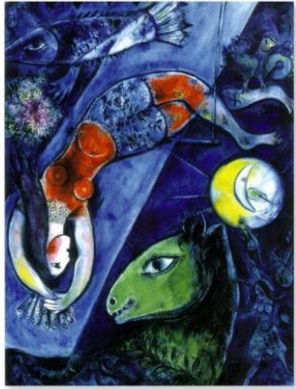

**Une vie de chat** : Pour ce film, les réalisateurs ont fait référence à de nombreuses œuvres d'art. Il est intéressant d'en découvrir certaines.

Références : des œuvres artistiques	Exemples tirés du film	Informations sur les œuvres artistiques
 <p>1 2</p>	 <p>La maman de Zoé</p>	<p>Amedeo Modigliani (1884–1920)</p> <p><b>1</b>-Femme à la cravate noire -1917</p> <p><b>2</b>-Jeanne Hebuterne- 1919</p>
	 <p>Victor Costa</p>	<p>Fernando Botero – né 1932</p> <p>El Tango- 2000</p>
	 <p>La chambre de Zoé</p>	<p>Vincent Van Gogh (1853 –1890)</p> <p>La chambre à Arles - 1888</p> <p style="writing-mode: vertical-rl; transform: rotate(180deg);">Une vie de chat - Folimage</p>

Claude Monet (1840-1926)  
Les nymphéas - 1905

Zoé prend la fuite sur la Seine...

Marc Chagall (1887-1985)  
Le cirque bleu - 1950

Et le chat aussi !

Claude Monet (1840-1926)  
La Pie - entre 1868 et 1869

Vue de Paris enneigé...avec une pie

1

1-Pablo Picasso (1881-1973)

Masque africain

-Henri Matisse (1869-1954)

Portrait de Mme Matisse -1913  
(Comme un masque)

2

2-Pablo Picasso

Explosion des limites du trait dans les portraits

1

2

Dino, le chat

1-Pierre Bonnard (1867-1947)

Le chat blanc- 1894

2-Pablo Picasso (1881-1973)

Chat dévorant un oiseau- 1939