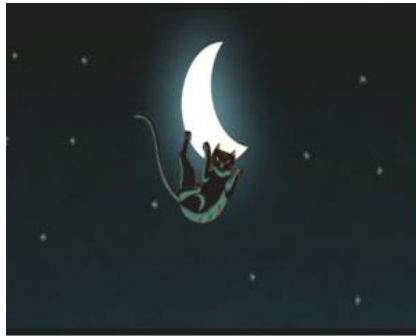

**Une vie de chat** : Pour ce film, les réalisateurs ont fait référence à de nombreuses œuvres d'art. Il est intéressant d'en découvrir certaines.

Références : des œuvres artistiques	Exemples tirés du film	Informations sur les œuvres artistiques
 <p>1 2</p>	 <p>La maman de Zoé</p>	<p>Amedeo Modigliani (1884–1920)</p> <p><b>1</b>-Femme à la cravate noire -1917</p> <p><b>2</b>-Jeanne Hebuterne- 1919</p>
	 <p>Victor Costa</p>	<p>Fernando Botero – né 1932</p> <p>El Tango- 2000</p>
	 <p>La chambre de Zoé</p>	<p>Vincent Van Gogh (1853 –1890)</p> <p>La chambre à Arles - 1888</p> <p style="writing-mode: vertical-rl; transform: rotate(180deg);">Une vie de chat - Folimage</p>

Claude Monet (1840-1926)  
Les nymphéas - 1905

Zoé prend la fuite sur la Seine...

Marc Chagall (1887-1985)  
Le cirque bleu - 1950

Et le chat aussi !

Claude Monet (1840-1926)  
La Pie - entre 1868 et 1869

Vue de Paris enneigé...avec une pie

1

1-Pablo Picasso (1881-1973)

Masque africain

-Henri Matisse (1869-1954)

Portrait de Mme Matisse -1913  
(Comme un masque)

2

2-Pablo Picasso

Explosion des limites du trait dans les portraits

1

2

Dino, le chat

1-Pierre Bonnard (1867-1947)

Le chat blanc- 1894

2-Pablo Picasso (1881-1973)

Chat dévorant un oiseau- 1939